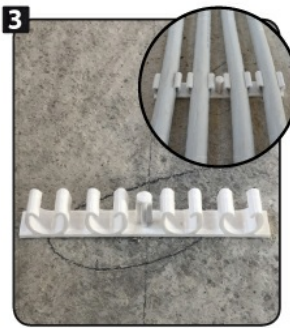

### Les Matériaux

FIX-RING Multi plomberie quadruple

FIX-RING Multi plomberie - clipsage avec le pied

FIX-RING Multi plomberie - tube cuivre gainé

FIX-RING Multi plomberie - tube multicouche

FIX-RING Multi plomberie - tube PER

### Références produits

DÉSIGNATION	RÉFÉRENCE	CONDIT	SURCONDIT	DIAMÈTRE	CAPACITÉ	PERÇAGE
FIX-RING MULTI BLANC Ø16 à 20 DOUBLE Bte de 50	A332000	Boîte de 50	12 boîtes	16 à 20 mm	Double	Ø 8
FIX-RING MULTI BLANC Ø16 à 20 QUADRUPLE Bte de 25	A332100	Boîte de 25	12 boîtes	16 à 20 mm	Quadruple	Ø 8
FIX-RING MULTI BLANC Ø22 à Ø26 DOUBLE Bte de 50	A332200	Boîte de 50	9 boîtes	22 à 26 mm	Double	Ø 10
FIX-RING MULTI BLANC Ø22 à Ø26 QUADRUPLE Bte de 25	A332300	Boîte de 25	9 boîtes	22 à 26 mm	Quadruple	Ø 10
FIX-RING MULTI BLANC Ø16 à 20 DOUBLE Sachet de 5	A862950	Sachet de 5	10 Sachets	16 à 20 mm	Double	Ø 8
FIX-RING MULTI BLANC Ø16 à 20 DOUBLE Sachet de 15	A862960	Sachet de 15	10 Sachets	16 à 20 mm	Double	Ø 8
FIX-RING MULTI BLANC Ø22 à 26 DOUBLE Sachet de 5	A862970	Sachet de 5	10 Sachets	22 à 26 mm	Double	Ø 10
FIX-RING MULTI BLANC Ø16 à 20 QUADRUPLE Sach. de 5	A862980	Sachet de 5	10 Sachets	16 à 20 mm	Quadruple	Ø 8

Percez Ø 8 mm (Ø16 à 20)  
Ø 10 mm (Ø 22 à 26).

Frappez.

Le FIX-RING MULTI  
est mis en place !