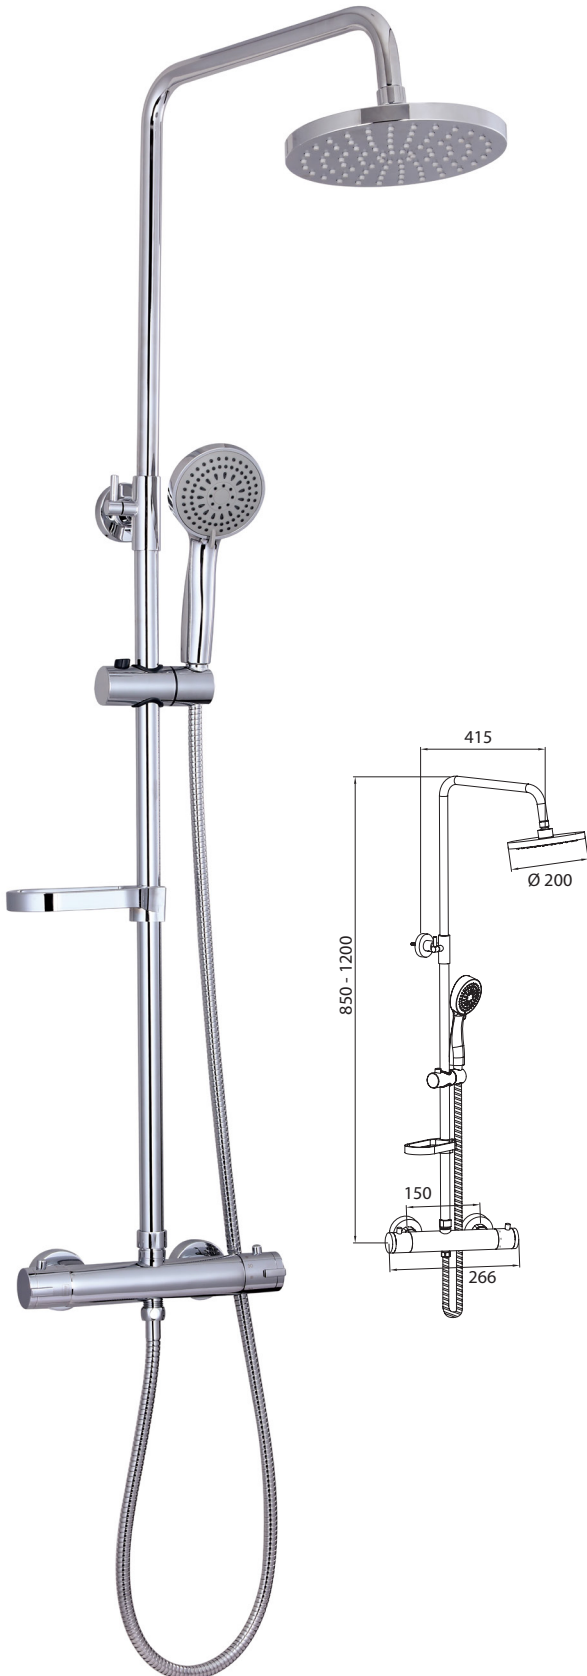

X800

COLONNE DE DOUCHE THERMOSTATIQUE

Barre en inox réglable en hauteur de 850 à 1200
 Douche de tête ronde en ABS Ø 200 mm sur rotule
 Douchette à main 3 jets en ABS
 Porte savon ABS sur coulisseau
 Mitigeur thermostatique avec inverseur intégré
 Flexible de douche 1,50 m double agrafage
 Finition chromée

Réf. X800
 Gencod. 3472828512008

Pommeau large pour un confort de douche optimal

Picots anticalcaire

Barre en inox réglable en hauteur pour plus d'adaptabilité

Douchette amovible pour plus d'ergonomie

3 jets pour plus de détente

Sécurité température

Porte savon pour vos produits de beauté