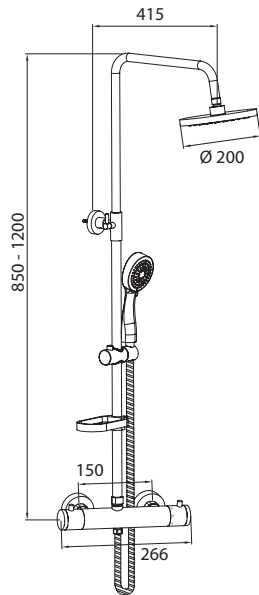

X800

COLONNE DE DOUCHE THERMOSTATIQUE

Barre en inox réglable en hauteur de 850 à 1200
 Douche de tête ronde en ABS Ø 200 mm sur rotule
 Douchette à main 3 jets en ABS
 Porte savon ABS sur coulisseau
 Mitigeur thermostatique avec inverseur intégré
 Flexible de douche 1,50 m double agrafage
 Finition chromée

Réf. X800
 Gencod. 3472828512008

Pommeau large pour un confort de douche optimal

Picots anticalcaire

Barre en inox réglable en hauteur pour plus d'adaptabilité

Douchette amovible pour plus d'ergonomie

3 jets pour plus de détente

Sécurité température

Porte savon pour vos produits de beauté