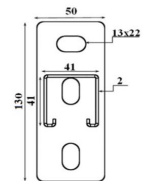

Console 27 x 18

Console 27 x 18 - schéma technique

Console 41 x 21

Console 41 x 21 - schéma technique

Console 41 x 41

Console 41 x 41 - schéma technique

Références produits

| DÉSIGNATION | RÉFÉRENCE | CONDT | LARGEUR | HAUTEUR | LONGUEUR | ÉPAISSEUR |
|---|-----------|-------------|---------|---------|----------|-----------|
| CONSOLE 27 X 18 X 1.2 LG 200 Bte de 20 | A184960 | Boîte de 20 | 27 mm | 18 mm | 200 mm | 1,2 mm |
| CONSOLE 27 X 18 X 1.2 LG 300 Bte de 20 | A184970 | Boîte de 20 | 27 mm | 18 mm | 300 mm | 1,2 mm |
| CONSOLE 41 X 21 X 2 LG 200 Carton de 25 | A185000 | Boîte de 25 | 41 mm | 21 mm | 200 mm | 2 mm |
| CONSOLE 41 X 21 X 2 LG 300 Carton de 15 | A185020 | Boîte de 15 | 41 mm | 21 mm | 300 mm | 2 mm |
| CONSOLE 41 X 41 X 2 LG 200 Carton de 15 | A185040 | Boîte de 15 | 41 mm | 41 mm | 200 mm | 2 mm |
| CONSOLE 41 X 41 X 2 LG 300 Carton de 12 | A185050 | Boîte de 12 | 41 mm | 41 mm | 300 mm | 2 mm |
| CONSOLE 41 X 41 X 2 LG 400 Pqt de 5 | A185060 | Lot de 5 | 41 mm | 41 mm | 400 mm | 2 mm |
| CONSOLE 41 X 41 X 2 LG 500 Pqt de 5 | A185080 | Lot de 5 | 41 mm | 41 mm | 500 mm | 2 mm |
| CONSOLE 41 X 41 X 2 LG 600 Pqt de 5 | A185100 | Lot de 5 | 41 mm | 41 mm | 600 mm | 2 mm |
| CONSOLE 41 X 41 X 2 LG 750 Pqt de 5 | A185110 | Lot de 5 | 41 mm | 41 mm | 750 mm | 2 mm |
| CONSOLE 41 X 41 X 2 LG 1000 Pqt de 5 | A185120 | Lot de 5 | 41 mm | 41 mm | 1000 mm | 2 mm |