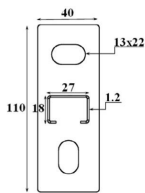

Console profil acier

Console pour la fixation de tuyauterie

Description

- Console pour la fixation de tuyauterie.
- Finition zinguée blanche.

Les + produits

- Tous matériaux : adapter la fixation.

Les Matériaux

Console 27 x 18

Console 27 x 18 - schéma technique

Console 41 x 21

Console 41 x 21 - schéma technique

Console 41 x 41

Console 41 x 41 - schéma technique

Références produits

| DÉSIGNATION | RÉFÉRENCE | CONDT | LARGEUR | HAUTEUR | LONGUEUR | ÉPAISSEUR |
|---|-----------|-------------|---------|---------|----------|-----------|
| CONSOLE 27 X 18 X 1.2 LG 200 Bte de 20 | A184960 | Boîte de 20 | 27 mm | 18 mm | 200 mm | 1,2 mm |
| CONSOLE 27 X 18 X 1.2 LG 300 Bte de 20 | A184970 | Boîte de 20 | 27 mm | 18 mm | 300 mm | 1,2 mm |
| CONSOLE 41 X 21 X 2 LG 200 Carton de 25 | A185000 | Boîte de 25 | 41 mm | 21 mm | 200 mm | 2 mm |
| CONSOLE 41 X 21 X 2 LG 300 Carton de 15 | A185020 | Boîte de 15 | 41 mm | 21 mm | 300 mm | 2 mm |
| CONSOLE 41 X 41 X 2 LG 200 Carton de 15 | A185040 | Boîte de 15 | 41 mm | 41 mm | 200 mm | 2 mm |
| CONSOLE 41 X 41 X 2 LG 300 Carton de 12 | A185050 | Boîte de 12 | 41 mm | 41 mm | 300 mm | 2 mm |
| CONSOLE 41 X 41 X 2 LG 400 Pqt de 5 | A185060 | Lot de 5 | 41 mm | 41 mm | 400 mm | 2 mm |
| CONSOLE 41 X 41 X 2 LG 500 Pqt de 5 | A185080 | Lot de 5 | 41 mm | 41 mm | 500 mm | 2 mm |
| CONSOLE 41 X 41 X 2 LG 600 Pqt de 5 | A185100 | Lot de 5 | 41 mm | 41 mm | 600 mm | 2 mm |
| CONSOLE 41 X 41 X 2 LG 750 Pqt de 5 | A185110 | Lot de 5 | 41 mm | 41 mm | 750 mm | 2 mm |
| CONSOLE 41 X 41 X 2 LG 1000 Pqt de 5 | A185120 | Lot de 5 | 41 mm | 41 mm | 1000 mm | 2 mm |