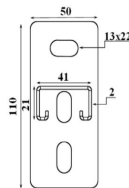

Console profil acier

Console pour la fixation de tuyauterie

Description

- Console pour la fixation de tuyauterie.
- Finition zinguée blanche.

Les + produits

- Tous matériaux : adapter la fixation.

Les Matériaux

Console 27 x 18

Console 27 x 18 - schéma technique

Console 41 x 21

Console 41 x 21 - schéma technique

Console 41 x 41

Console 41 x 41 - schéma technique

Références produits

| DÉSIGNATION | RÉFÉRENCE | CONDT | LARGEUR | HAUTEUR | LONGUEUR | ÉPAISSEUR |
|---|-----------|-------------|---------|---------|----------|-----------|
| CONSOLE 27 X 18 X 1.2 LG 200 Bte de 20 | A184960 | Boîte de 20 | 27 mm | 18 mm | 200 mm | 1,2 mm |
| CONSOLE 27 X 18 X 1.2 LG 300 Bte de 20 | A184970 | Boîte de 20 | 27 mm | 18 mm | 300 mm | 1,2 mm |
| CONSOLE 41 X 21 X 2 LG 200 Carton de 25 | A185000 | Boîte de 25 | 41 mm | 21 mm | 200 mm | 2 mm |
| CONSOLE 41 X 21 X 2 LG 300 Carton de 15 | A185020 | Boîte de 15 | 41 mm | 21 mm | 300 mm | 2 mm |
| CONSOLE 41 X 41 X 2 LG 200 Carton de 15 | A185040 | Boîte de 15 | 41 mm | 41 mm | 200 mm | 2 mm |
| CONSOLE 41 X 41 X 2 LG 300 Carton de 12 | A185050 | Boîte de 12 | 41 mm | 41 mm | 300 mm | 2 mm |
| CONSOLE 41 X 41 X 2 LG 400 Pqt de 5 | A185060 | Lot de 5 | 41 mm | 41 mm | 400 mm | 2 mm |
| CONSOLE 41 X 41 X 2 LG 500 Pqt de 5 | A185080 | Lot de 5 | 41 mm | 41 mm | 500 mm | 2 mm |
| CONSOLE 41 X 41 X 2 LG 600 Pqt de 5 | A185100 | Lot de 5 | 41 mm | 41 mm | 600 mm | 2 mm |
| CONSOLE 41 X 41 X 2 LG 750 Pqt de 5 | A185110 | Lot de 5 | 41 mm | 41 mm | 750 mm | 2 mm |
| CONSOLE 41 X 41 X 2 LG 1000 Pqt de 5 | A185120 | Lot de 5 | 41 mm | 41 mm | 1000 mm | 2 mm |