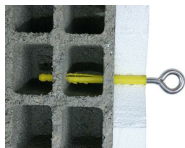

Anneau échafaudage - vue en situation

Références produits

DÉSIGNATION	RÉFÉRENCE	CONDT	SURCONDIT	CAPACITÉ	LONGUEUR
ANNEAU ECHAFAUDAGE SEUL D 12X 90 Bte de 2...	A130353	Boîte de 20	Aucun	Ø 23	90 mm
CHEV. ANNEAU ECHAFAUDAGE 14X 75 Bte de 20	A130354	Boîte de 20	Aucun	-	75 mm
ANNEAU ECHAFAUDAGE SEUL D 12X120 Bte de 20	A130356	Boîte de 20	Aucun	Ø 23	120 mm
CHEV. ANNEAU ECHAFAUDAGE 14X100 Bte de 20	A130357	Boîte de 20	Aucun	-	100 mm
ANNEAU ECHAFAUDAGE SEUL D 12X160 Bte de 20	A130358	Boîte de 20	Aucun	Ø 23	160 mm
CHEV. ANNEAU ECHAFAUDAGE 14X130 Bte de 20	A130359	Boîte de 20	Aucun	-	130 mm
ANNEAU ECHAFAUDAGE SEUL D 12X200 Bte de 20	A130365	Boîte de 20	Aucun	Ø 23	200 mm
ANNEAU ECHAFAUDAGE SEUL D 12X240 Bte de 20	A130368	Boîte de 20	Aucun	Ø 23	240 mm
CHEV. ANNEAU ECHAFAUDAGE 16X160 Bte de 20	A130370	Boîte de 20	Aucun	-	160 mm
CHEV. ANNEAU ECHAFAUDAGE 16X200 Bte de 20	A130380	Boîte de 20	Aucun	-	200 mm
CHEV. ANNEAU ECHAFAUDAGE 16X240 Bte de 20	A130390	Boîte de 20	Aucun	-	240 mm